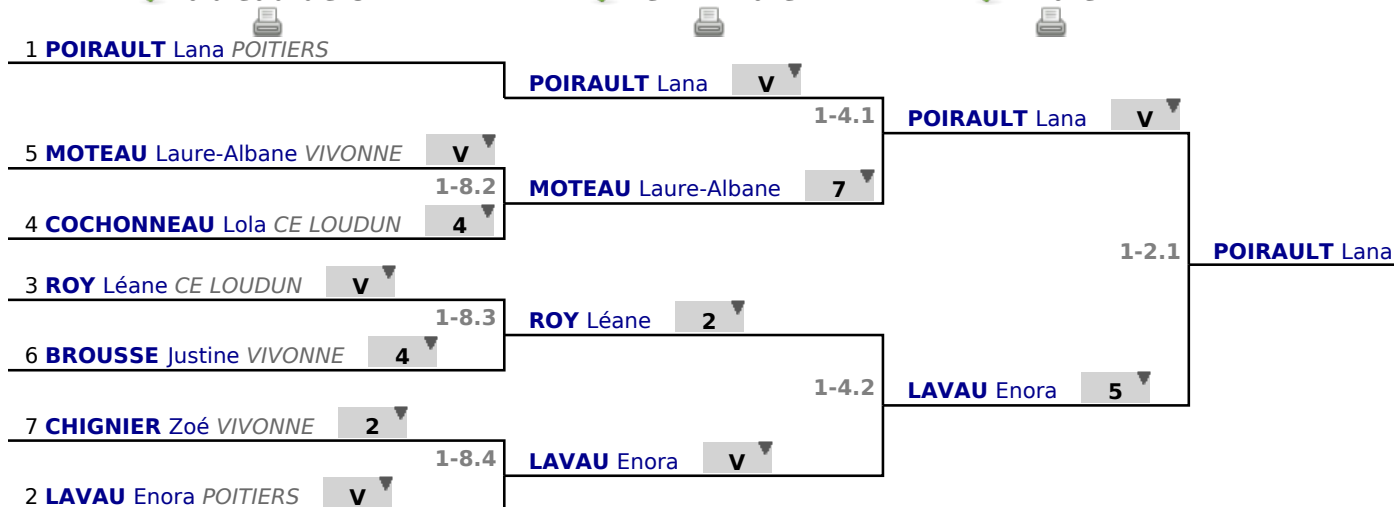

Poules

Tour n° 1

Classement

place	nom	prénom	club	poule n°	Vict./Matches (‰)	indice	Touches données
1	POIRAULT	Lana	POITIERS	1	1000	17	24
2	LAVAU	Enora	POITIERS	1	833	6	20
3	ROY	Léane	CE LOUDUN	1	666	4	21
4	COCHONNEAU	Lola	CE LOUDUN	1	500	5	20
5	MOTEAU	Laure-Albane	VIVONNE	1	333	-2	17
6	BROUSSE	Justine	VIVONNE	1	166	-13	9
7	CHIGNIER	Zoé	VIVONNE	1	0	-17	7

Tableau

Tableau de 8

...

Finale

✔ Tableau de 8

✔ Demi-finale

✔ Finale

Tableau

Classement

place	nom	prénom	club
1	POIRAULT	Lana	POITIERS
2	LAVAU	Enora	POITIERS
3	ROY	Léane	CE LOUDUN
3	MOTEAU	Laure-Albane	VIVONNE
5	COCHONNEAU	Lola	CE LOUDUN
6	BROUSSE	Justine	VIVONNE
7	CHIGNIER	Zoé	VIVONNE