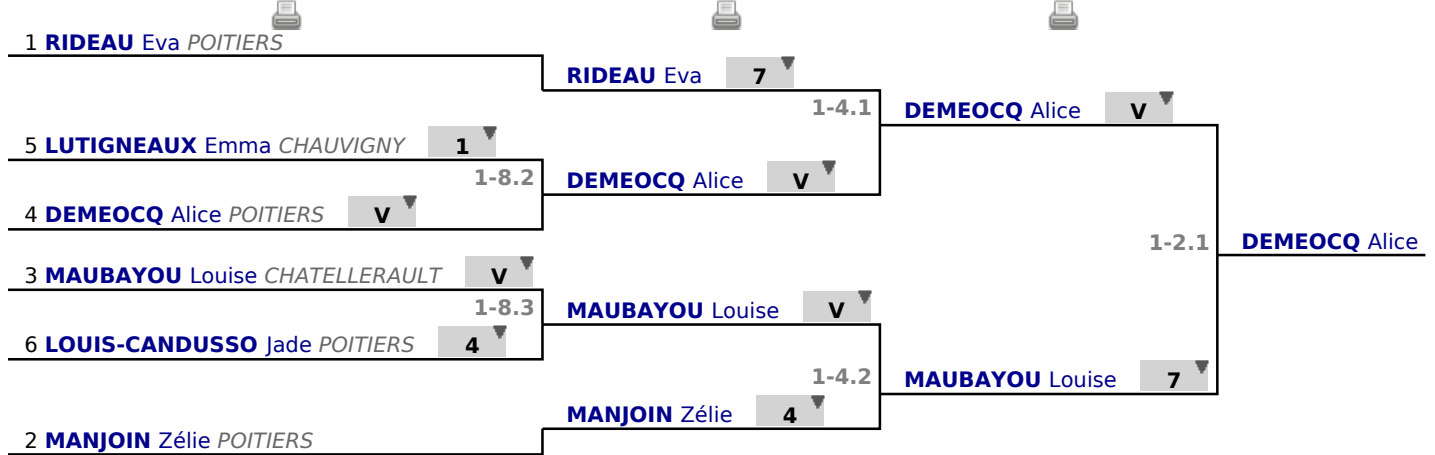

Poules
Tour n° 1
Classement

place	nom	prénom	club	poule n°	Vict./Matches (‰)	indice	Touches données
1	RIDEAU	Eva	POITIERS	1	1000	12	20
2	MANJOIN	Zélie	POITIERS	1	600	7	16
3	MAUBAYOU	Louise	CHATELLERAULT	1	600	5	13
3	DEMEOCQ	Alice	POITIERS	1	600	5	13
5	LUTIGNEAUX	Emma	CHAUVIGNY	1	200	-13	4
6	LOUIS-CANDUSSO	Jade	POITIERS	1	0	-16	4

Tableau

Tableau de 8

...

Finale

✔ Tableau de 8

✔ Demi-finale

✔ Finale

Tableau

Classement

place	nom	prénom	club
1	DEMEOCQ	Alice	POITIERS
2	MAUBAYOU	Louise	CHATELLERAULT
3	RIDEAU	Eva	POITIERS
3	MANJOIN	Zélie	POITIERS
5	LUTIGNEAUX	Emma	CHAUVIGNY
6	LOUIS-CANDUSSO	Jade	POITIERS

Classement général